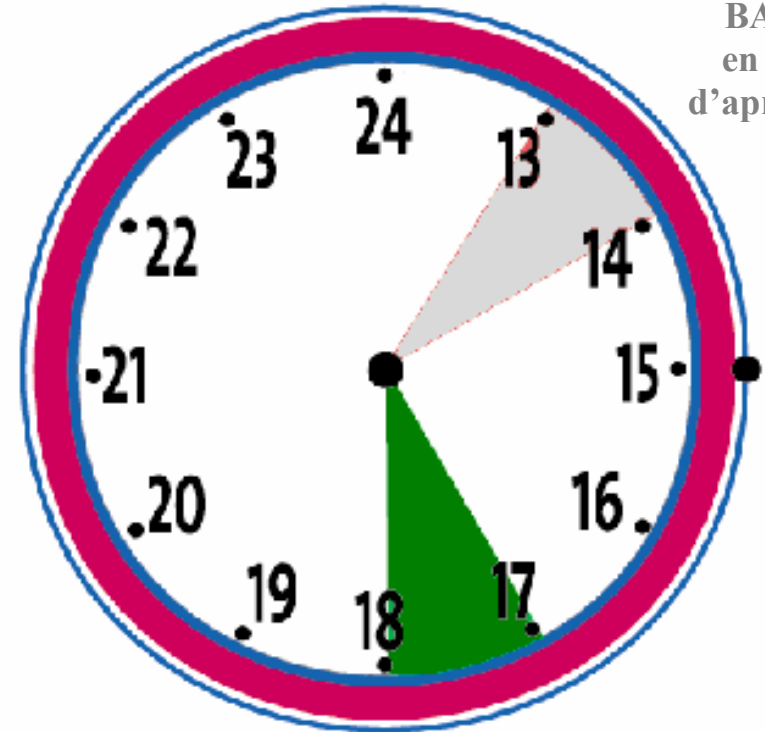

Vigilance au cours de la journée

MAXIMUM
le matin

MINIMUM
en milieu
de nuit

REMONTÉE
en début
de soirée

BAISSE
en début
d'après-midi