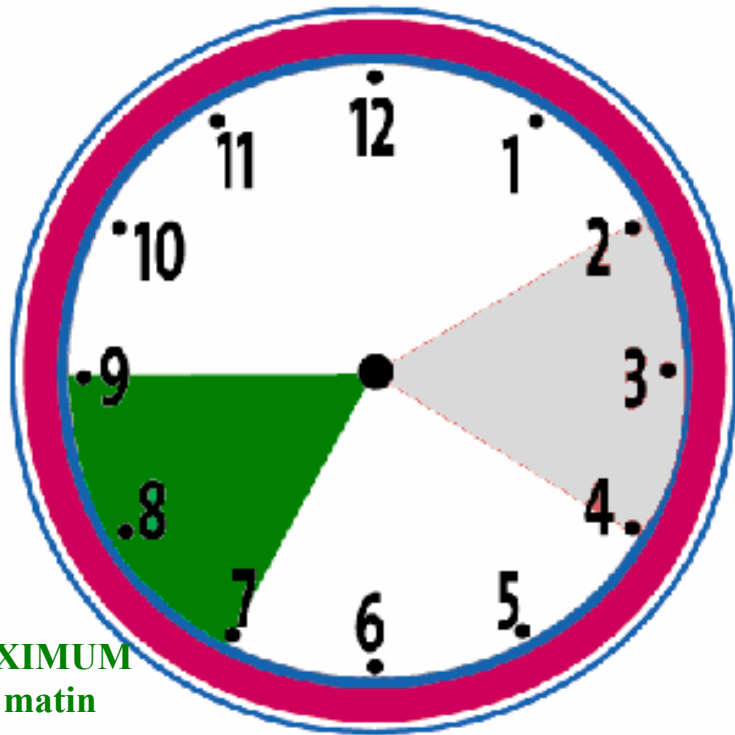

Vigilance au cours de la journée

MAXIMUM
le matin

MINIMUM
en milieu
de nuit

REMONTÉE
en début
de soirée

BAISSE
en début
d'après-midi