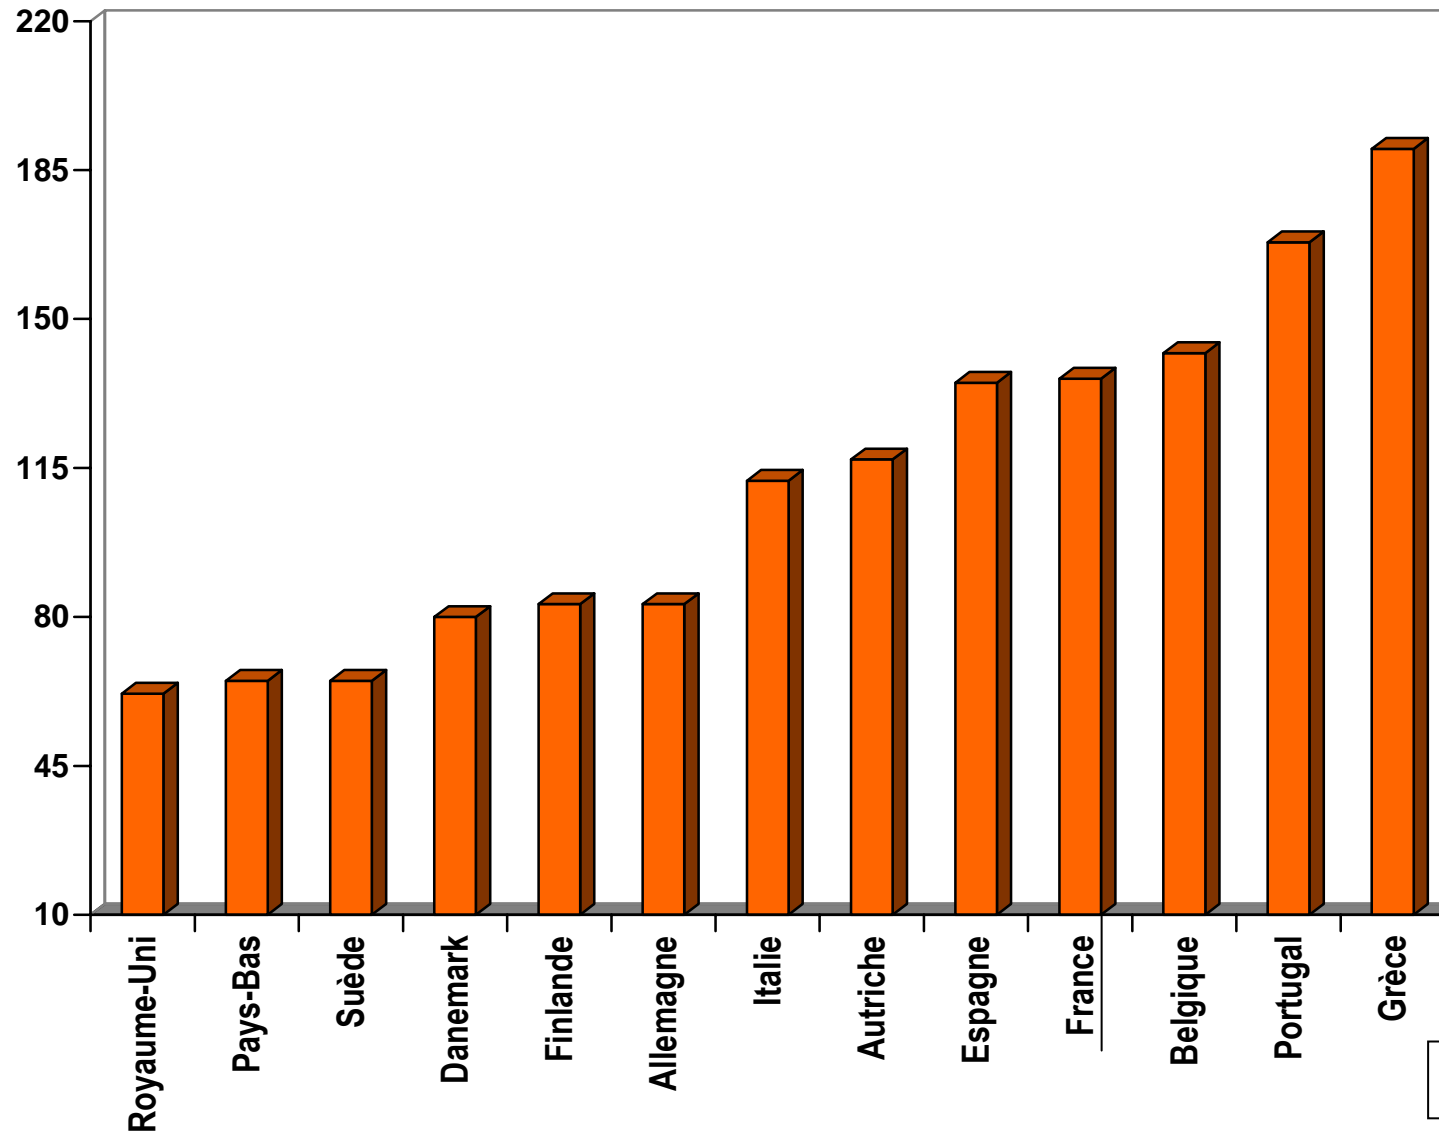

Nombre de tués par million d'habitants en 2001 à 30 jours

Source : Sécurité Routière